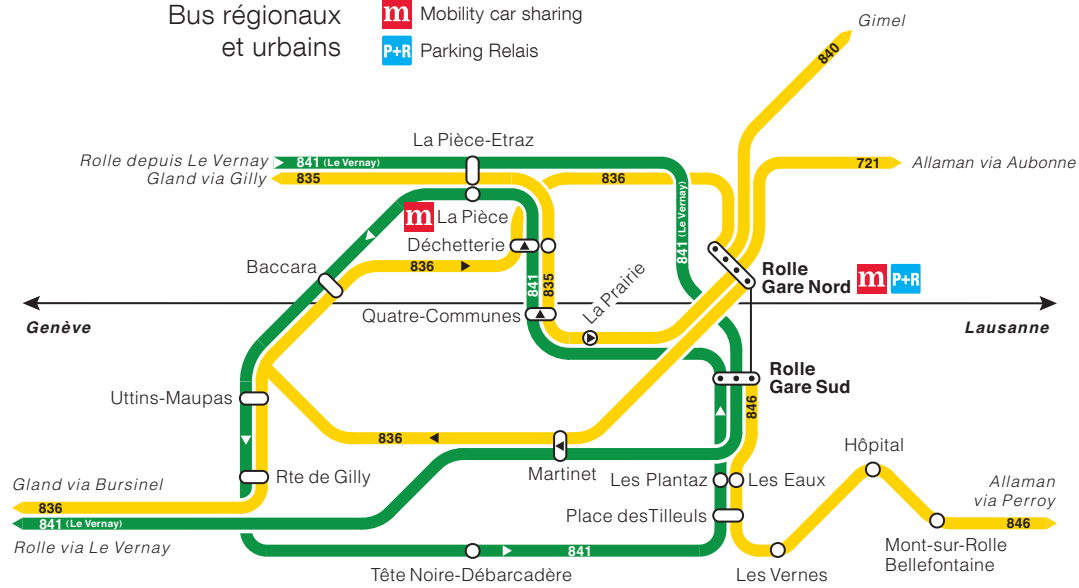

# Plan du réseau régional

Valable dès le 14.12.2014

Nouvelle halte sur le NStCM

Offre améliorée le week-end sur les lignes : 813 (sa), 820 (di), 830, 840 et 721

La ligne 811 se prolonge jusqu'à Gland et remplace la 817 avec un nouveau tracé

Importants changements d'horaires dans le secteur de Rolle

Toutes les informations (lignes, offres combinées)  
 Information in English (lines, combined tickets)

[www.nyonregion-mobilite.ch](http://www.nyonregion-mobilite.ch)

# Rolle

Bus régionaux et urbains

- Green Bus Rolle
- CarPostal
- m Mobility car sharing
- P+R Parking Relais