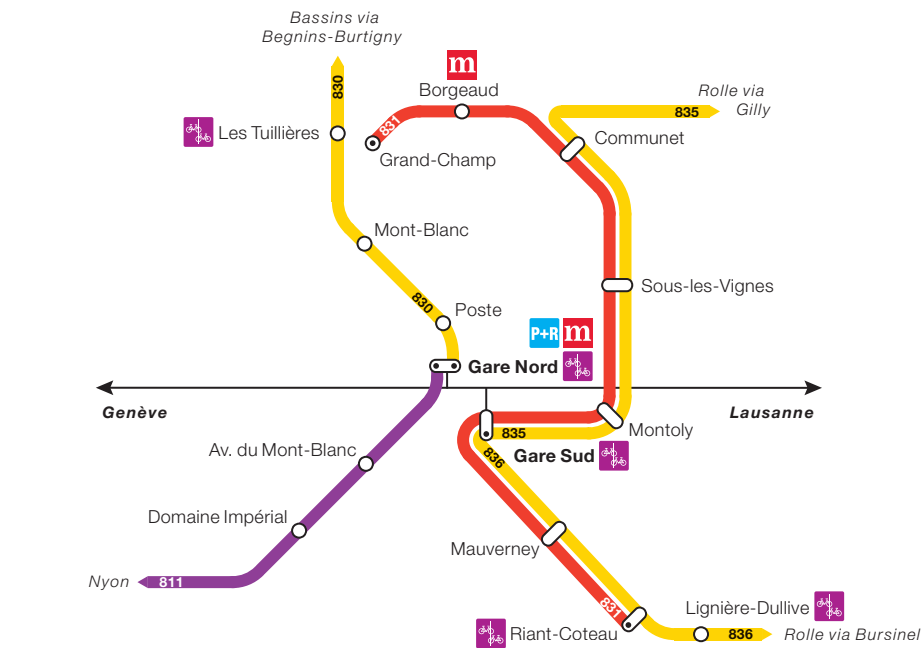

# Plan du réseau régional

Valable dès le 14.12.2014

Nouvelle halte sur le NStCM

Offre améliorée le week-end sur les lignes : 813 (sa), 820 (di), 830, 840 et 721

La ligne 811 se prolonge jusqu'à Gland et remplace la 817 avec un nouveau tracé

Importants changements d'horaires dans le secteur de Rolle

Toutes les informations (lignes, offres combinées)  
 Information in English (lines, combined tickets)

[www.nyonregion-mobilite.ch](http://www.nyonregion-mobilite.ch)

# Rolle

Bus régionaux et urbains

- Green Bus Rolle
- CarPostal
- m Mobility car sharing
- P+R Parking Relais