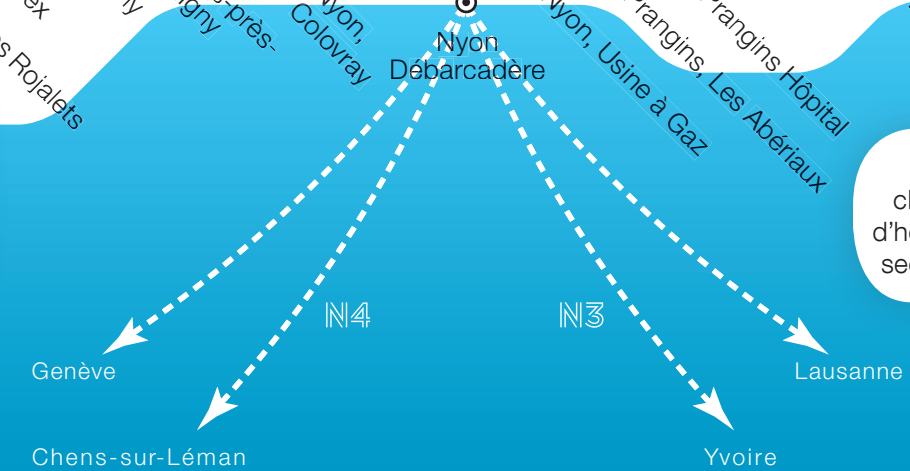

Toutes les informations (lignes, offres combinées)
Information in English (lines, combined tickets)

www.nyonregion-mobilite.ch