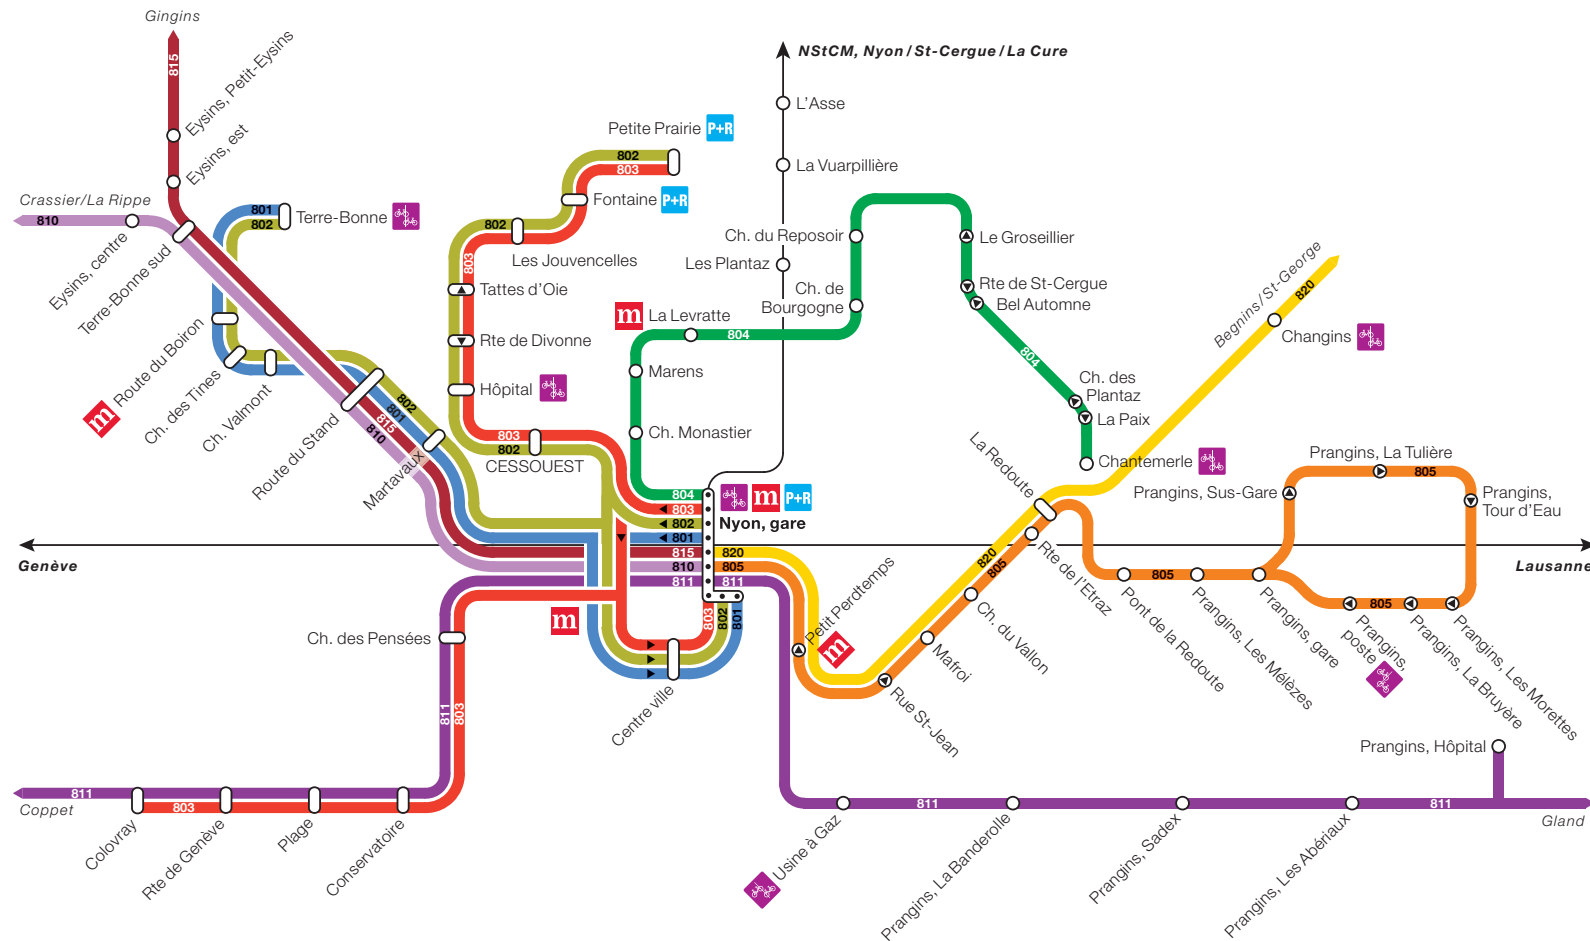

# Plan du réseau régional

Valable dès le 14.12.2014

Nouvelle halte sur le NStCM

Offre améliorée le week-end sur les lignes : 813 (sa), 820 (di), 830, 840 et 721

La ligne 811 se prolonge jusqu'à Gland et remplace la 817 avec un nouveau tracé

# Rolle

Bus régionaux et urbains

- Green Bus Rolle
- CarPostal
- m Mobility car sharing
- P+R Parking Relais

# Gland

Bus régionaux et urbains

- Transport Urbain de Gland (TUG)
- TPN
- CarPostal
- m Mobility car sharing
- P PubliBike Vélos en libre-service
- P+R Parking Relais

Nouveaux tracés,  
nouveaux horaires  
*New lines,  
new timetables*

# Nyon

Bus régionaux et urbains  
Valable dès le 14.12.2014

- 801
- 802
- 803
- 804
- 805
- 810
- 811
- 815
- 820 CarPostal
- m Mobility car sharing
- P PubliBike Vélos en libre-service
- P+R Parking Relais